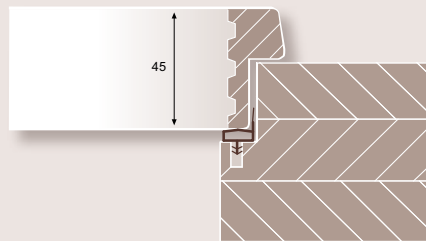

Pfostenstockausführung Esecuzione con telaio murale

3-schichtiger Aufbau in verleimtem
Massivholz (Fichte) 75 x 65 mm
– Sichtseiten edelholzfurniert

*Struttura robusta a 3 strati in
legno massiccio incollato (abete)
75 x 65 mm, parte a vista in legno
pregiato impiallacciato*

Rubner Türen bieten viele Vorteile Le porte Rubner offrono molti vantaggi

- Jede Tür wird auf Maß gefertigt
- Individuelle Fertigung nach Kundenwünschen
- Geprüfte Qualität durch international anerkannte Institute
- Erstklassige Holz- und Furnierqualität
- Komplettes Programm an Funktionstüren (Brandschutz, Schallschutz, Klimaschutz, Einbruchschutz)
- Umweltfreundliche Rohstoffe und Oberflächen
- Montagefertig zusammengebaute Zargen
- Gutes Preis-Leistungs-Verhältnis
- Über 40 Jahre Erfahrung
- Kompetente Beratung aus einer Hand vom Angebot bis zur Montage
- Auslieferung auf Baustelle mit eigenen LKWs
- Erfahrenes Montagepersonal
- 3-Jahres-Qualitätsgarantie mit Zertifikat
- Kundendienst im In- und Ausland

- Ogni porta viene realizzata su misura
- Esecuzione personalizzata in base ai desideri dei clienti
- Qualità testata da parte di istituti internazionali accreditati
- Pregiata qualità del legno e dell'impiallacciatura
- Programma completo di porte funzionali (tagliafuoco, antirumore, a protezione termica e antieffrazione)
- Materie prime e superfici ecologiche
- Telai assemblati pronti per il montaggio
- Valido rapporto qualità/prezzo
- Oltre 40 anni di esperienza
- Consulenza professionale, dall'offerta al montaggio, da parte di un unico partner
- Consegna direttamente in cantiere con automezzi aziendali
- Personale esperto per il montaggio
- 3 anni di garanzia di qualità certificata
- Servizio clienti in Italia e all'esterno

Geprüfte Qualität
Qualità collaudata