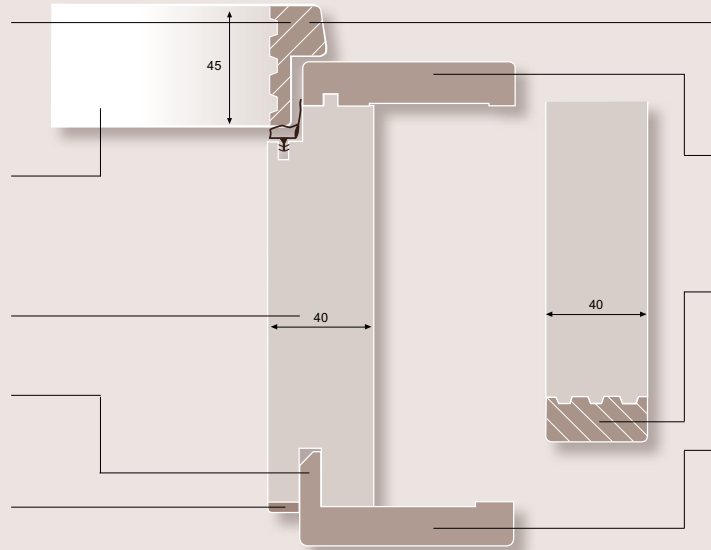

*Spessore del battente 45 mm in  
struttura piena*

Extrastarkes Stockfutter 40 mm

*Telaio extraforte, spessore 40 mm*

Regulierbare Nase (bis 10 mm)

*Sporgenza regolabile (fino a  
10 mm)*

Massive Starkkante 2 mm

*Spigolo in massello 2 mm*

Edelholzfurnier in erstklassiger  
Qualität

*Impiallacciatura in legno pregiato  
di prima qualità*

Falzverkleidungen massiv 80 mm  
breit und in Gehrung gearbeitet

*Coprifilo interno in listellare,  
larghezza 80 mm*